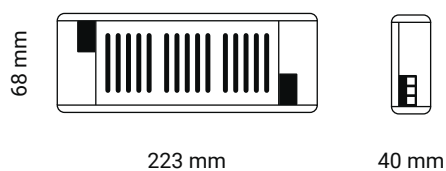

# Slim

Complementi indispensabili grazie ai quali le sorgenti luminose possono conferire agli ambienti un'illuminazione efficiente e performante.

Caratteristiche generali	
Codice articolo	IPD25024
Potenza	250W
Ampere	10,4
Ventola	No